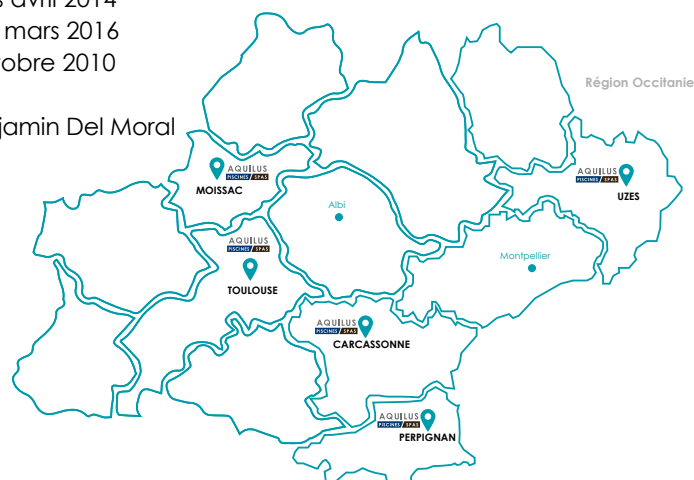

Le réseau Aquilus s'agrandit

communiqué de presse - juin 2017

Aquilus groupe développe son réseau de magasins avec 5 nouvelles adresses à Carcassonne (11), Lançon-de-Provence (13), Perpignan (66), Salernes et Lorgues (83).

Désormais 5 concessions sont au service de l'univers de la piscine et du bien-être dans la région **Occitanie** :

- **Aquilus Piscines & Spas Toulouse** présent dans le réseau depuis avril 2014
- **Aquilus Piscines & Spas Moissac** présent dans le réseau depuis mars 2016
- **Aquilus Piscines & Spas Uzès** présent dans le réseau depuis octobre 2010
- **Aquilus Piscines & Spas Carcassonne**, avec Caroline Lauret
- **Aquilus Piscines & Spas Perpignan**, la société APSA 66 avec Benjamin Del Moral

Désormais 3 concessions sont au service de l'univers de la piscine et du bien-être dans le **Var** et les **Bouches-du-Rhône** :

- **Aquilus Spas Fréjus** présent dans le réseau depuis février 2016
- **Aquilus Piscines & Spas Salernes et Lorgues**, la sarl MTH Piscines avec Brigitte et Didier Thomas
- **Aquilus Piscines & Spas Salon-de-Provence**, la société Artemisia avec Jérôme Chalmin